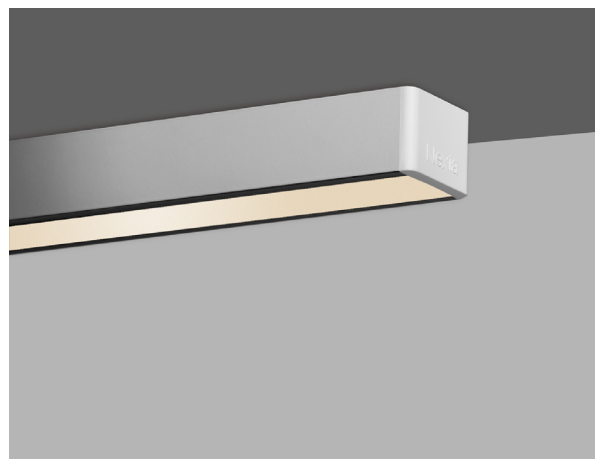

Minim Down Opal Semirecessed 1260mm

Technical information / Información técnica:

Index Protection / Índice de protección:	IP20
Driver:	Included / incluido
CRI:	90
Temperature / Temperatura:	2700K / 3000K / 4000K
Lifetime / Tiempo de vida:	50.000h L80B20
Technology / Tecnología:	LED
Guarantee / Garantía:	5 years / años
Class / Clase:	Class III
Voltage / Voltaje:	48V
Flicker:	Free
Step McAdam:	3-SDCM