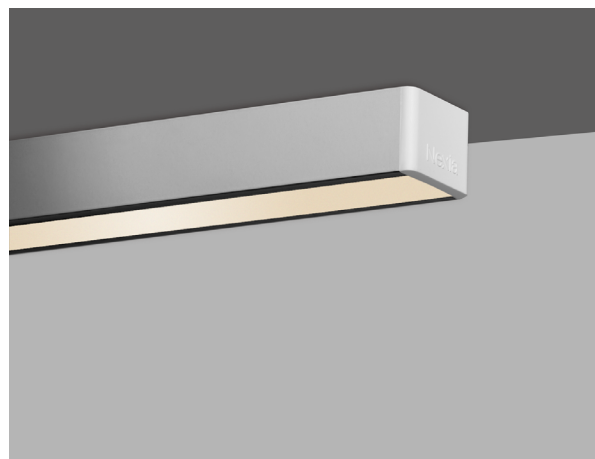

Minim Down Opal Semirecessed 635mm

Technical information / Información técnica:

Index Protection / Índice de protección:	IP20
Driver:	Included / incluido
CRI:	90
Temperature / Temperatura:	2700K / 3000K / 4000K
Lifetime / Tiempo de vida:	50.000h L80B20
Technology / Tecnología:	LED
Guarantee / Garantía:	5 years / años
Class / Clase:	Class III
Voltage / Voltaje:	48V
Flicker:	Free
Step McAdam:	3-SDCM